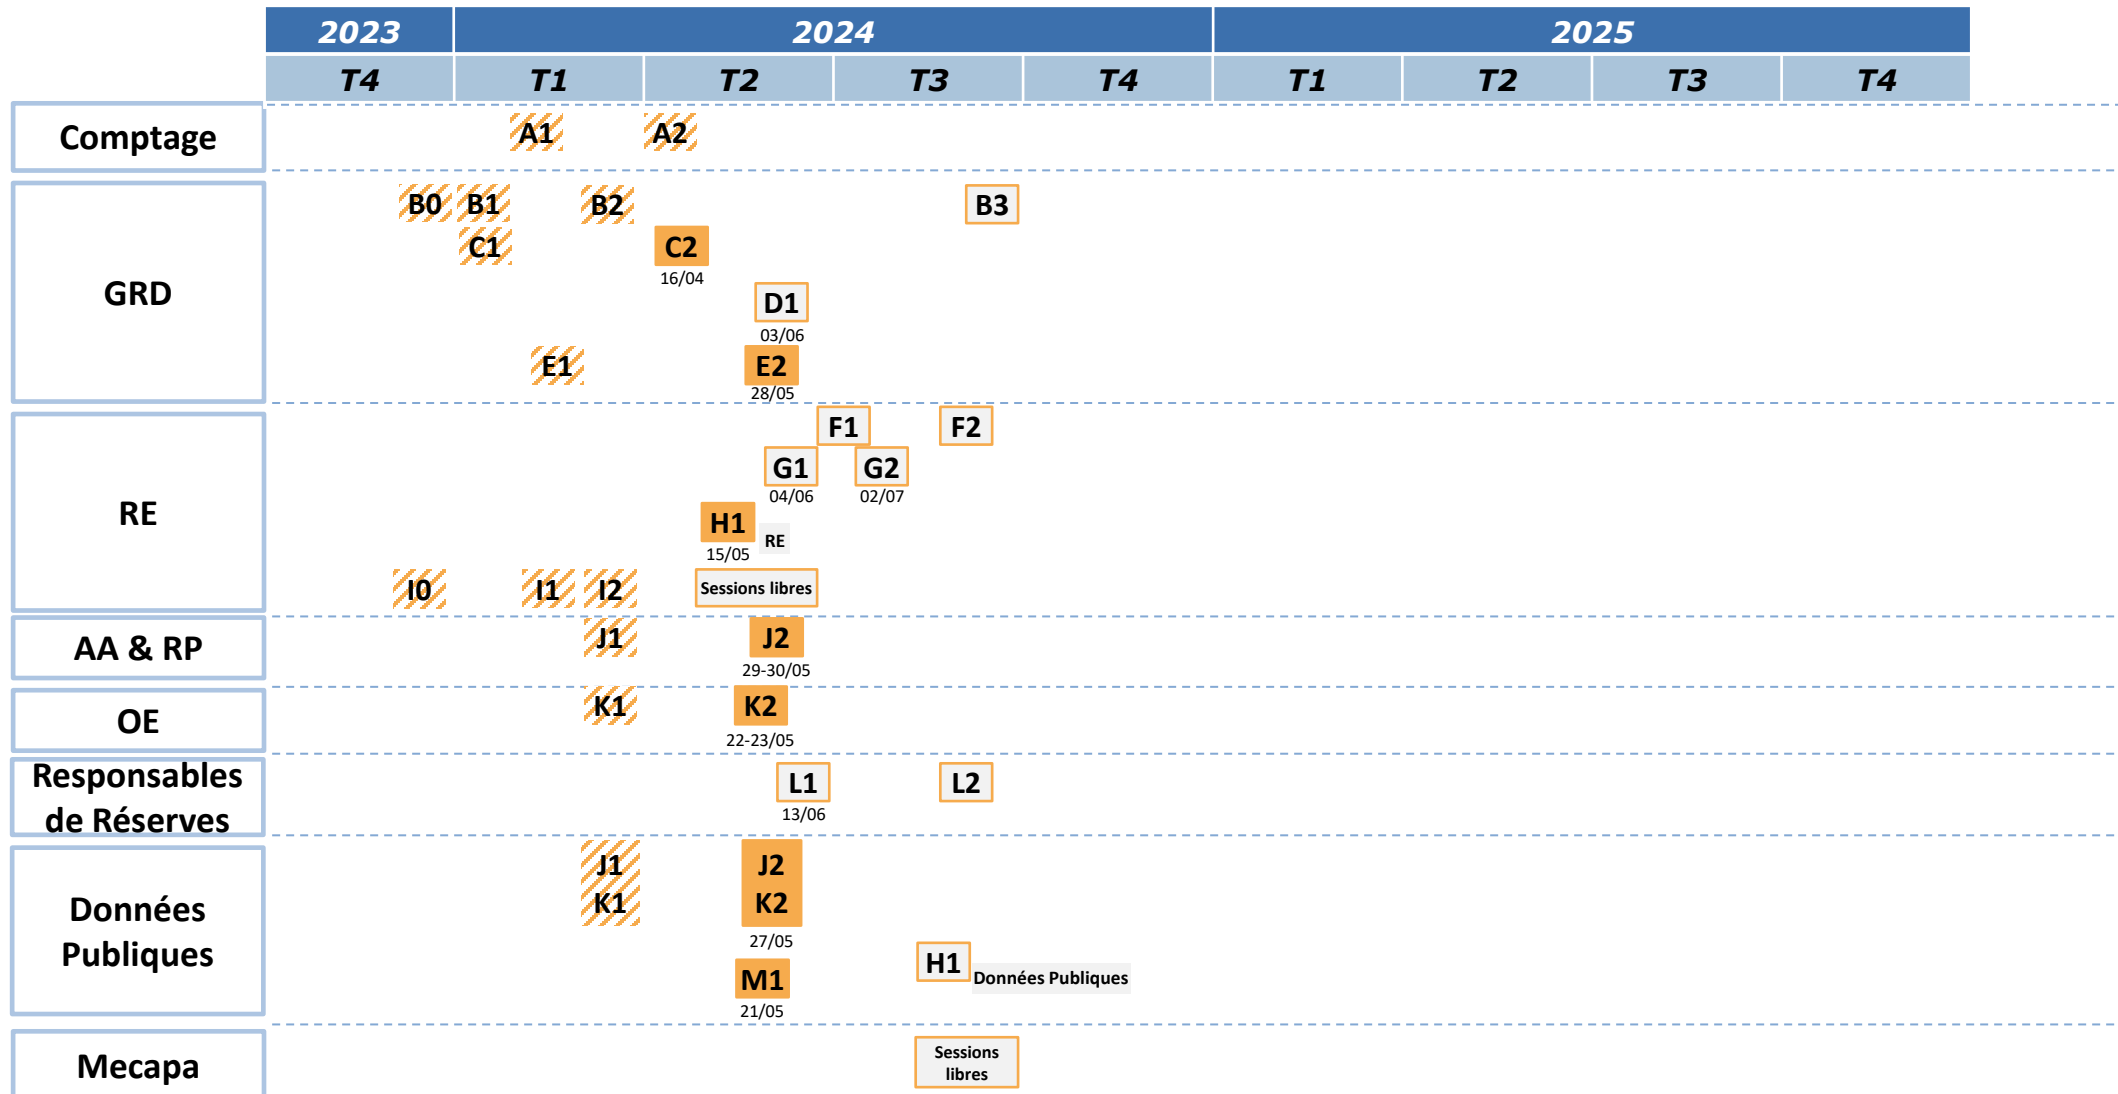

# Planning Prévisionnel - Tests acteurs ISP15

Les dates proposées sont soumises à modification en fonction de l'avancée des développements et retours des acteurs.